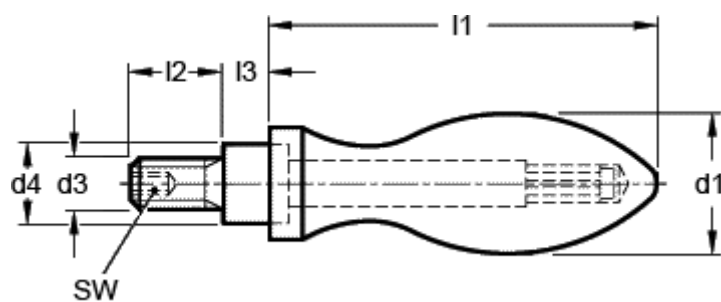

Varenummer: 20110030  
Beskrivelse: E+G Drejeligt håndtag  
DIN 98-ST-32-E

## Mål

|        |        |
|--------|--------|
| d1     | = 32   |
| d3     | = M12  |
| d4 h13 | = 20   |
| l1 ca. | = 95   |
| l2     | = 21   |
| l3     | = 10.5 |
| SW     | = 6    |